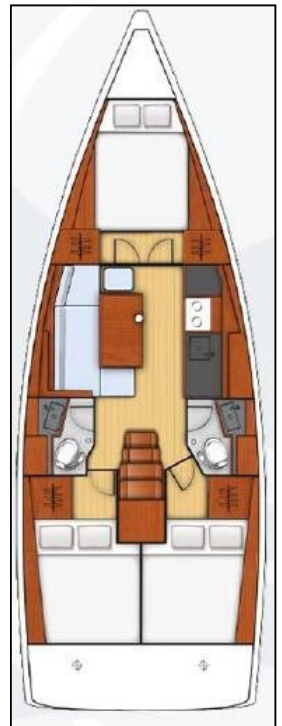

## Segelyacht Oceanis 38.1 | Gwada

Yacht ID:	30	Länge:	11.50 m
Yacht type:	Segelyacht	Production year:	2023
Yacht:	<a href="#">Oceanis 38.1   Gwada</a>	Cabins:	3
Marina:	Kroatien / Marina Veruda, Pula	Personen:	6 + 1
Großsegel:	Lattengroß	WC/Dusche:	2
Steuerung:	2 Steuerräder	Motor:	1 x 40 hp
Genua:	Roll	Breite:	3.99 m
Deposit:	1.500,00 €	Tiefgang:	2.08 m

**Bordküche:** Warmes Wasser,

**Deckausrüstung:** Beiboot, Bimini Top, Cockpittisch, Elektrische Ankerwinde, Heckdusche, Sprayhood,

**Interieur:** Elektrische Toilette,

**Navigation:** Autopilot, Bugstrahlruder, Echolot, GPS Kartenplotter - Cockpit, Tachometer,