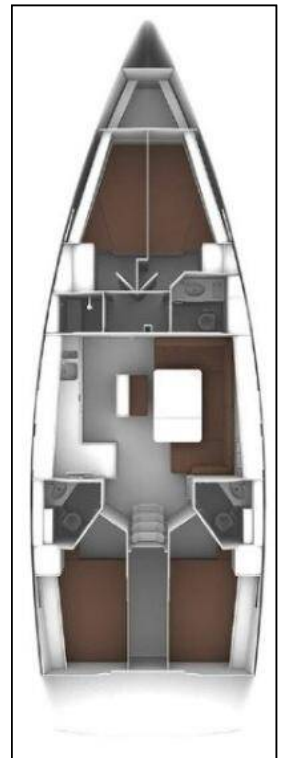

## Segelyacht Bavaria Cruiser 46 | Emma

Yacht ID:	32	Länge:	14.27 m
Yacht type:	Segelyacht	Production year:	2024
Yacht:	<a href="#">Bavaria Cruiser 46   Emma</a>	Cabins:	4
Marina:	Kroatien / Marina Veruda, Pula	Personen:	8 + 1
Großsegel:	Roll	WC/Dusche:	3
Steuerung:	2 Steuerräder	Motor:	1 x 55 hp
Genua:	Roll	Breite:	4.35 m
Deposit:	2.000,00 €	Tiefgang:	2.10 m

**Bordküche:** Pantryausrüstung,

**Deckausrüstung:** Beiboot, Bimini Top, Elektrische Ankerwinde, Heckdusche, Sprayhood,

**Interieur:** Elektrische Toilette,

**Navigation:** Autopilot, Bugstrahlruder, GPS Kartenplotter - Cockpit, Log, Speed - Geschwindigkeit-messgerät, Depth-echolot,