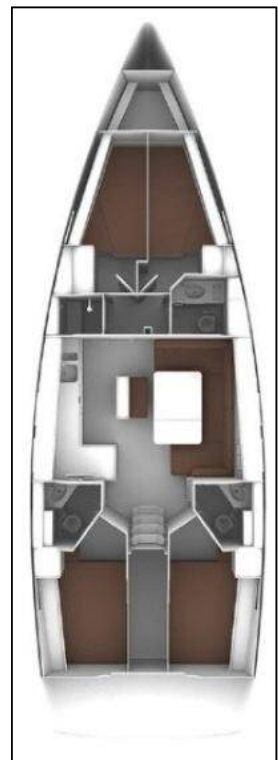

Jedrilica Bavaria Cruiser 46 | Emma

Yacht ID:	32	Dužina:	14.27 m
Yacht type:	Jedrilica	Production year:	2024
Yacht:	Bavaria Cruiser 46 Emma	Cabins:	4
Marina:	Hrvatska / Marina Veruda, Pula	Osobe:	8 + 1
		Toaleti:	3
Vrsta glavnog jedra:	furling/roll (samonavijajuće)	Motor:	1 x 55 hp
Vrsta upravljača:	2 kormilarska kola (timuna)	Širina:	4.35 m
Genoa:	furling/roll (samonavijajuće)	Gaz:	2.10 m
Deposit:	2.000,00 €		

Elektrika: Solarni paneli,

Intererijer: El. WC,

Kuhinja: Kuhinjski pribor,

Navigacija: Automatski pilot, GPS chart plotter - cockpit, Log, Brzina, Dubina, Pramčani propeler,

Paluba: Bimini top, Električno sidreno vitlo, Gumenjak (Pomoćni čamac), Sprayhood, Vanjski/krmeni tuš,